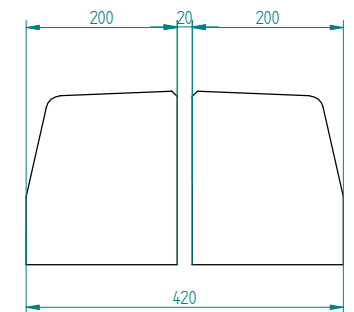

LA COTATION CI DESSOUS EST ETABLIE AU NIVEAU SUPERIEUR DU PRODUIT

DETAIL A

DETAIL B

SORTIE PLANCHE

HAUTEUR PRODUIT : 230
 HAUTEUR DE CAISSE : 250
 HAUTEUR DE PILON : 450 mm + relief
 Dépouille sur noyaux :
 Fonds de noyaux :
 Voile de pose :
 Barre à noyaux :
 Dessus de noyaux : fort chanfrein

Date :
26/05/2014

Sté PERASSO - Quadra 8 - 2 Bordures T4 Basses

Format : A2

STE MARCEL TESTAERT S.A

Z.I. NORD - 7 Chemin du temple - 13200 - ARLES
 Tel : 04 90 93 63 62 - Fax : 04 90 93 16 70

Echelle : 1/3