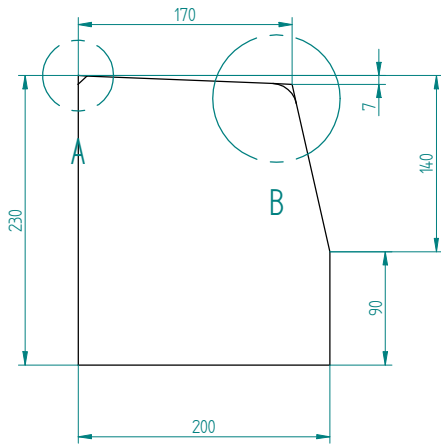

LA COTATION CI DESSOUS EST ETABLIE AU NIVEAU SUPERIEUR DU PRODUIT

DETAIL A

DETAIL B

SORTIE PLANCHE

HAUTEUR PRODUIT : 230
 HAUTEUR DE CAISSE : 250
 HAUTEUR DE PILON : 450 mm + relief
 Dépouille sur noyaux :
 Fonds de noyaux :
 Voile de pose :
 Barre à noyaux :
 Dessus de noyaux : fort chanfrein

Date :
26/05/2014

Sté PERASSO - Quadra 8 - 2 Bordures T4 Basses

Format : A2

STE MARCEL TESTAERT S.A

Z.I. NORD - 7 Chemin du temple - 13200 - ARLES
 Tel : 04 90 93 63 62 - Fax : 04 90 93 16 70

Echelle : 1/3